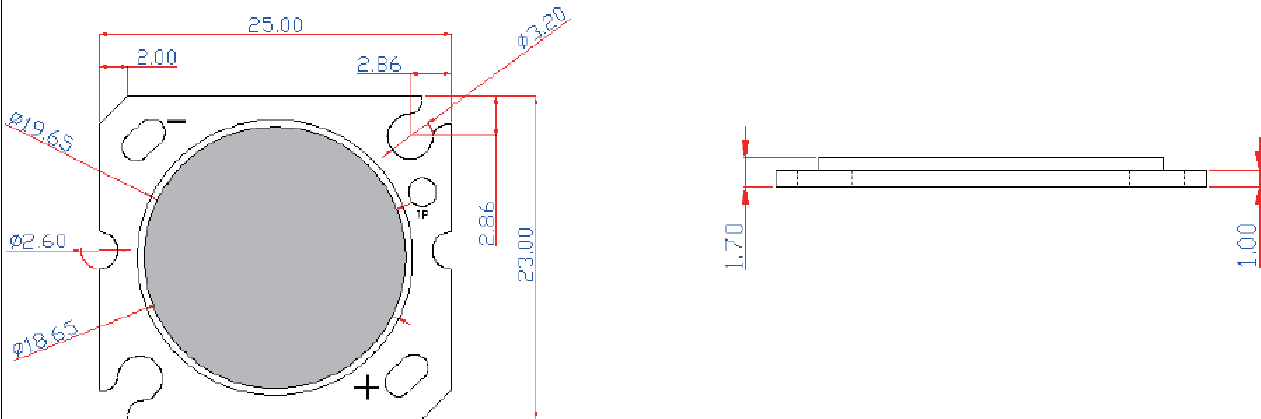

## 製品仕様詳細(平均値)

サイズ	25 × 23mm
明るさ 輝度 (IF=1000~1500mA)	216~315lm
発光色	青色
色温度	455~475nm
TOTAL消費電力	16~24W
入力電圧範囲(VF)	15.5~16.5
照射角度	全角180°
使用温度範囲	-40~+110°

製造販売会社

榎木総業株式会社

本 社 〒121-0052 東京都足立区六木 3-34-12

営業本部 〒121-0055 東京都足立区加平 3-18-8