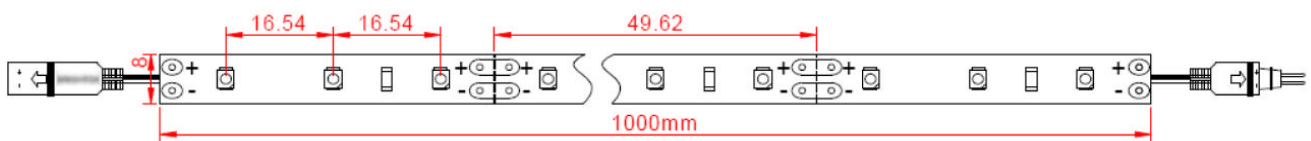

# KASHINOKI SOGYO CO., LTD

製品名

中空防水LEDテープ K3528W-各色(標準品 1.0m)

## 製品仕様詳細(平均値)

発光色	赤, 緑, 青, 黄, 電球, 白色
LEDチップ	3528SMD 60個/m
LED消費電力	4.8W/m(max)
最大接続(M)	15M
入力電圧範囲	12VDC
輝度(IF=20mA)	赤:MAX170mcd、緑:MAX900mcd 青:MAX210mcd、黄色:MAX150mcd、 電球色:MAX1450mcd、白:MAX1500mcd
照射角度	120度
色温度	赤:620~630nm、緑:520~535nm 青:460~470nm、黄色:585~597nm、 電球色:3000~3500K、白:6000~6500K
防水ランク	IP68
重さ	FPC20g シリコンチューブ55g エポキシ 調剤チューブ約 100g(1m 単位の重さです)