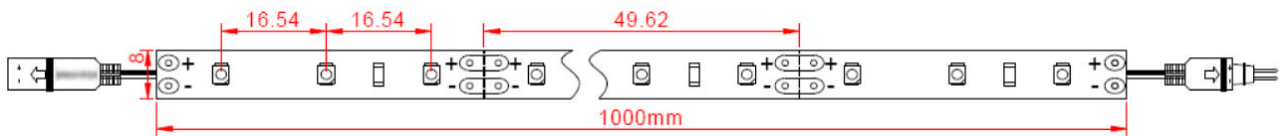

KASHINOKI SOGYO CO., LTD

製品名

完全防水LEDテープ K3528WP-各色(標準品 1.0m)

製品写真

製品仕様詳細(平均値)

発光色	赤, 緑, 青, 黄, 電球, 白色
LEDチップ	3528SMD 60個/m
LED消費電力	4.8W/m(max)
TOTAL消費電力	15M
入力電圧範囲	12VDC
輝度(IF=20mA)	赤:MAX170mcd、緑:MAX900mcd 青:MAX210mcd、黄色:MAX150mcd、 電球色:MAX1450mcd、白:MAX1500mcd
照射角度	120度
色温度	赤:620~630nm、緑:520~535nm 青:460~470nm、黄色:585~597nm、 電球色:3000~3500K、白:6000~6500K
防水ランク	IP68
重さ	シリコンPVC混合剤 58g