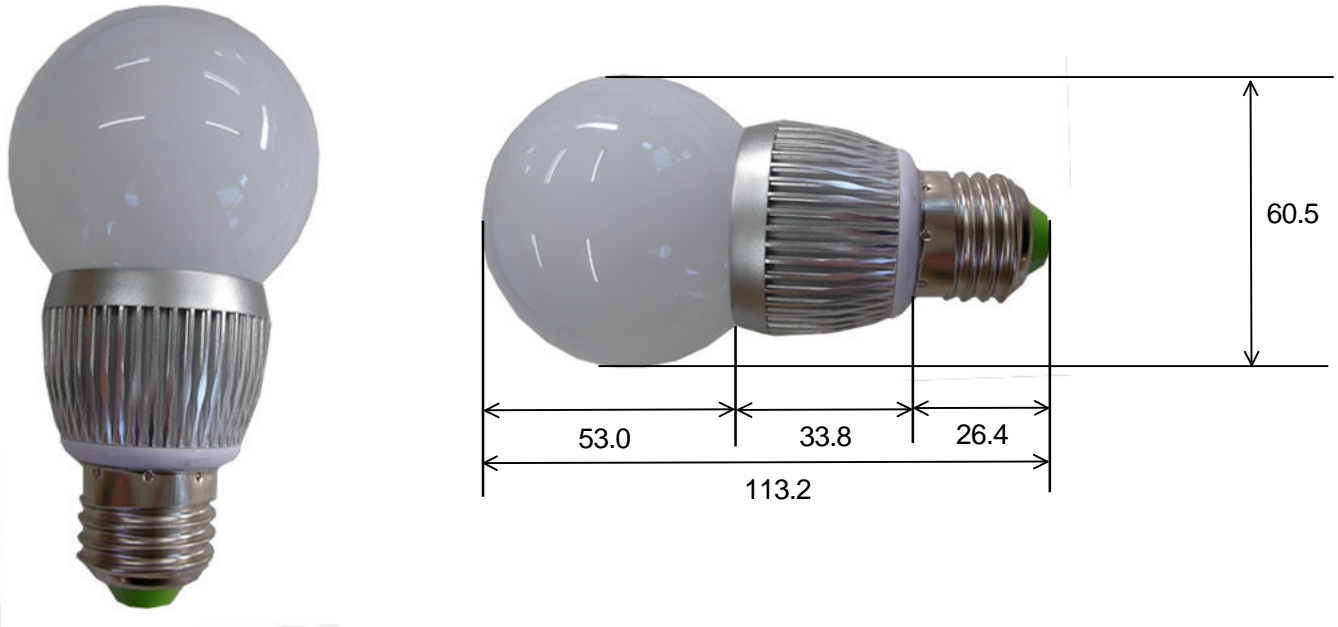

# KASHINOKI SOGYO CO. , LTD

製品名

40W 広角軽量タイプ K3WGL26E-H-WW(W)

## 製品仕様詳細(平均値)

サイズ	60.5×113
口金	E-26
明るさ	240lm ( 250lm )
発光色	電球色 ( 白色 )
LEDチップ	Lumileds LED ( 1W×3 )
色温度	2900K ( 6000K )
TOTAL消費電力	4W
入力電圧範囲	AC100V
照射角度	260°
使用温度範囲	-20~55°C
寿命	40000時間
重さ	52g

製造販売会社

榎木総業株式会社