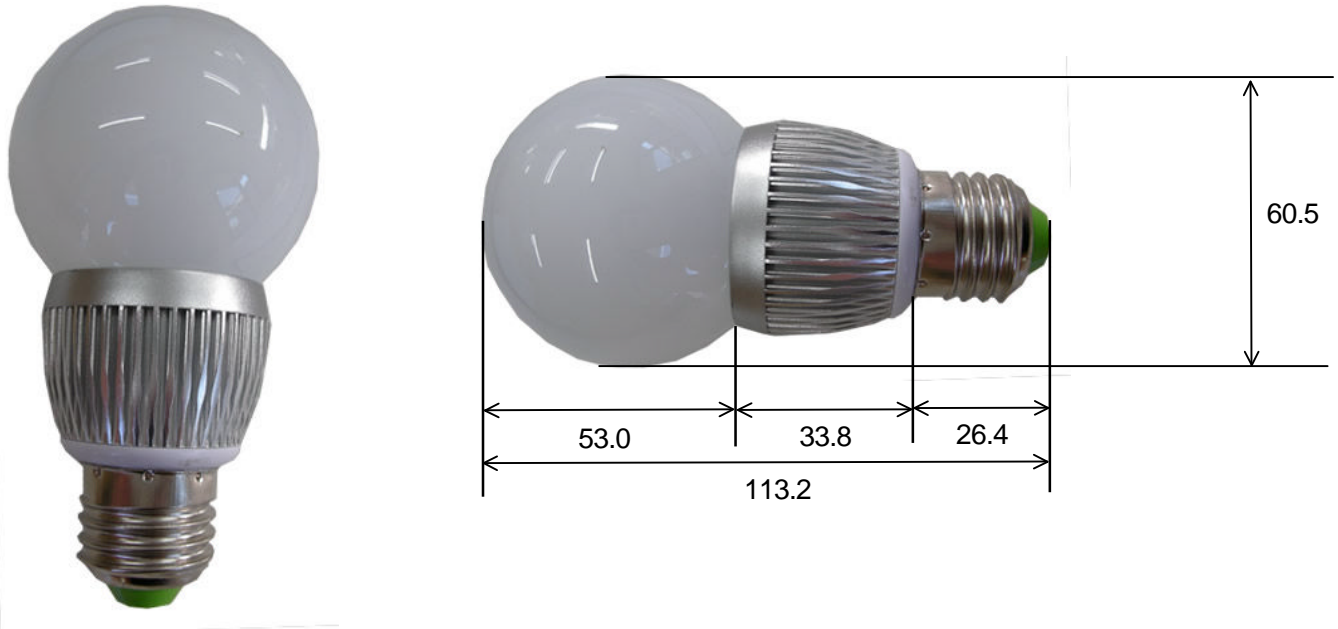

# KASHINOKI SOGYO CO., LTD

製品名

40W 広角軽量タイプ K3WGL26E-HT-WW(W) (調光可能)

## 製品仕様詳細(平均値)

サイズ	60.5 × 113
口金	E-26
明るさ	240lm ( 250lm )
発光色	電球色 ( 白色 )
LEDチップ	Lumileds LED ( 1W × 3 )
色温度	2900K ( 6000K )
TOTAL消費電力	4W
入力電圧範囲	AC100V
照射角度	260°
使用温度範囲	-20~55°C
寿命	40000時間
重さ	52g

製造販売会社

榎木総業株式会社