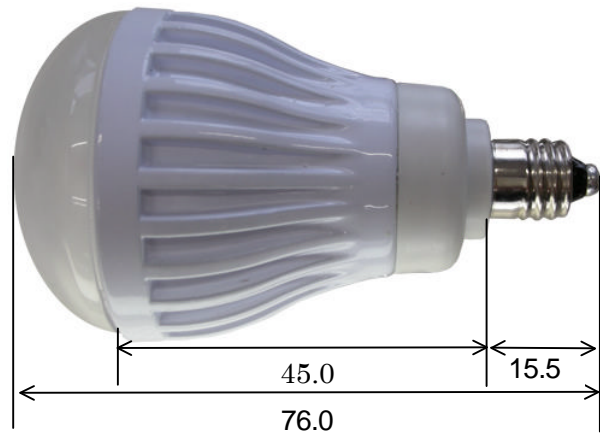

# KASHINOKI SOGYO CO., LTD

製品名

KMR40A-1W×3TE11-WW(W)ミニクリプトン(調光可能)

製品写真

製品仕様詳細(平均値)

サイズ	43.5 × 76.0
口金	E-11
明るさ	270 lm
発光色	電球色
LEDチップ	Lumileds 又 Cree
色温度	2800K
TOTAL消費電力	3.8 W
入力電圧	AC100V
照射角度	170°
使用温度範囲	-20 ~ +55°C
寿命	40000時間
重さ	60.0g