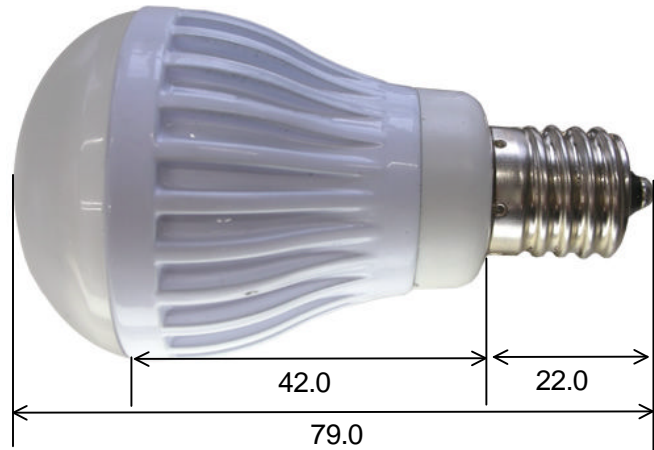

KASHINOKI SOGYO CO., LTD

製品名

KMR40A-1W×3TE17-WW(W)ミニクリプトン(調光可能)

製品写真

製品仕様詳細(平均値)

サイズ	43.5 × 79.0
口金	E-17
明るさ	270lm
発光色	電球色
LEDチップ	Lumileds 又 Cree
色温度	2800K
TOTAL消費電力	3.8W
入力電圧範囲	AC100V
照射角度	170°
使用温度範囲	-20 ~ +55°C
寿命	40000時間
重さ	60.0g