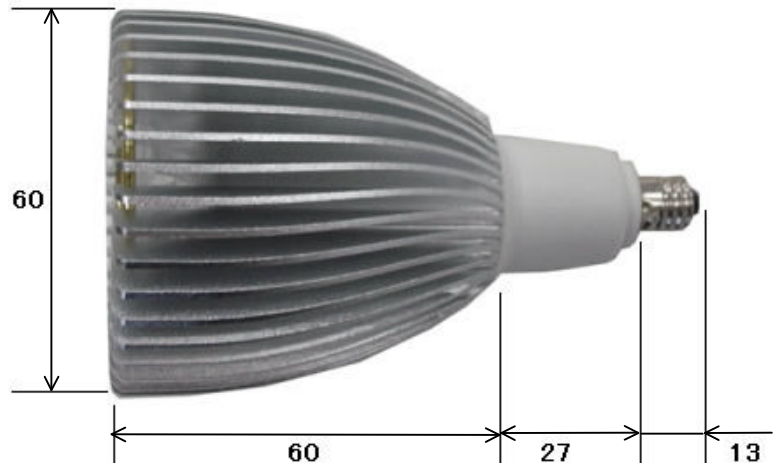

KASHINOKI SOGYO CO. , LTD

製品名

KMR5-1W×5AH - WW(W)

製品写真

サイズ	60×100
口金	E-11
明るさ	450 lm (500 lm)
発光色	電球色 (白色)
LEDチップ	Lumileds LED 1W×5
色温度	2700K (6000K)
TOTAL消費電力	6.8W
入力電圧	AC100V
照射角度	30°
使用温度範囲	-20~55℃
寿命	30,000時間
重さ	150g