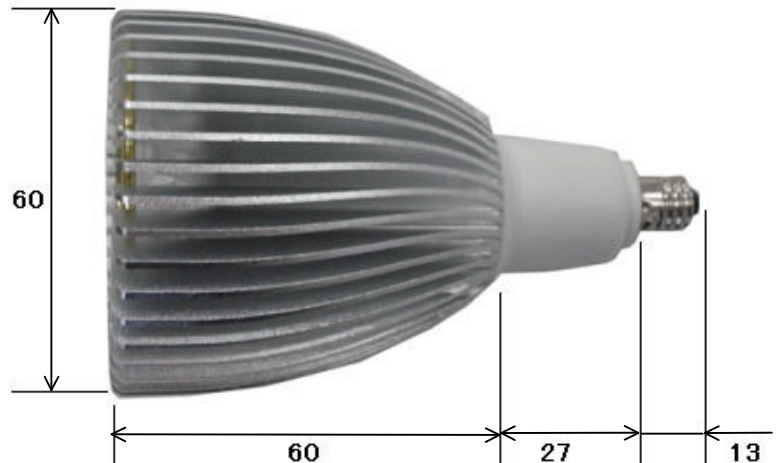

KASHINOKI SOGYO CO., LTD

製品名

KMR5-1W×5AH-T-WW(W) (調光可能)

製品写真

サイズ	60×100
口金	E-11
明るさ	450 lm (500 lm)
発光色	電球色 (白色)
LEDチップ	Lumileds LED 1W×5
色温度	2700K (6000K)
TOTAL消費電力	6.8W
入力電圧	AC100V
照射角度	30°
使用温度範囲	-20~55℃
寿命	30,000時間
重さ	150g