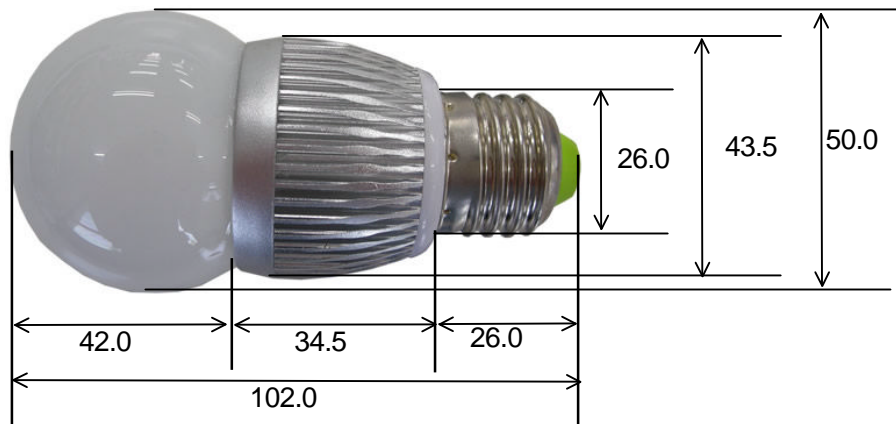

KASHINOKI SOGYO CO. , LTD

製品名

40W 広角軽量タイプ KS3WGL26E-H-WW(W)

製品写真

製品仕様詳細(平均値)

サイズ	102×50
口金	E-26
明るさ	240lm (250lm)
発光色	電球色 (白色)
LEDチップ	Lumileds LED (1W×3)
色温度	2900K (5500K)
TOTAL消費電力	4W
入力電圧	AC100V
照射角度	260°
使用温度範囲	-20 ~ 55℃
寿命	40000時間
重さ	51g