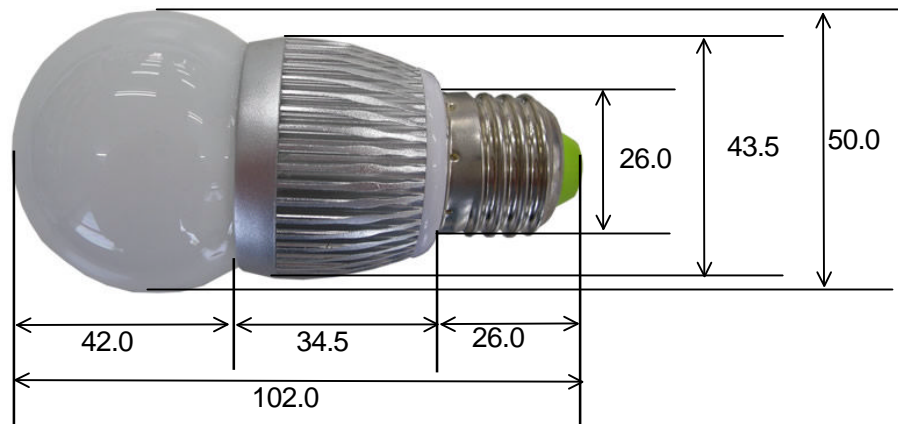

KASHINOKI SOGYO CO. , LTD

製品名

40W 広角軽量タイプ KS3WGL26E-HT-WW(W) (調光可能)

製品写真

製品仕様詳細(平均値)

サイズ	102×50
口金	E-26
明るさ	240lm (250lm)
発光色	電球色 (白色)
LEDチップ	Lumileds LED (1W×3)
色温度	2900K (5500K)
TOTAL消費電力	4W
入力電圧	AC100V
照射角度	260°
使用温度範囲	-20 ~ 55℃
寿命	40000時間
重さ	51g