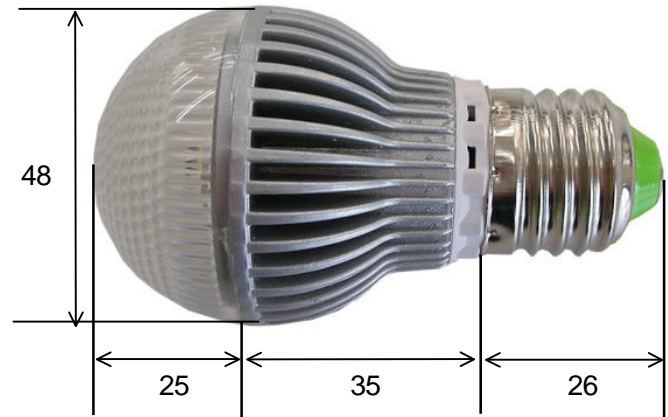

KASHINOKI SOGYO CO. , LTD

製品名

KSS3WGL26E-H-WW(W)

製品写真

製品仕様詳細(平均値)

サイズ	86×48
口金	E-26
明るさ	240lm (250lm)
発光色	電球色 (白色)
LEDチップ	Lumileds LED (1W×3)
色温度	2700K (6000K)
TOTAL消費電力	4W
入力電圧範囲	AC100V
照射角度	260°
使用温度範囲	-20 ~ 55℃
寿命	40000時間
重さ	88g