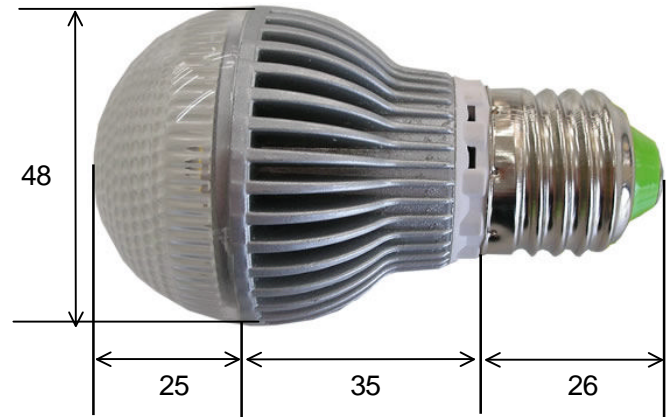

KASHINOKI SOGYO CO., LTD

製品名

KSS3WGL26E-HT-WW(W)(調光可能)

製品写真

製品仕様詳細(平均値)

サイズ	86×48
口金	E-26
明るさ	240lm (250lm)
発光色	電球色(白色)
LEDチップ	Lumileds LED (1W×3)
色温度	2700K (6000K)
TOTAL消費電力	4W
入力電圧範囲	AC100V
照射角度	260°
使用温度範囲	-20 ~ 55℃
寿命	40000時間
重さ	88g